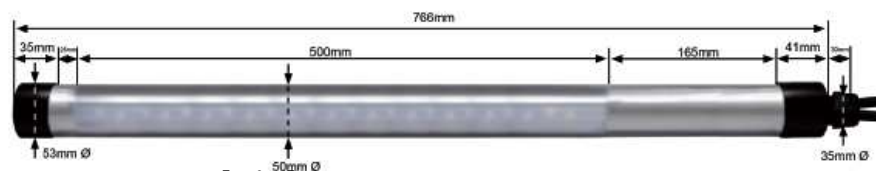

LED-Ex -Anbauleuchte und Festmontage

LED-Ex-Anbauleuchte und als Festmontage

KE-LED-EX 5024 Armatur

Abmessungen Standardzuleitung

Abmessungen Durchgangsverdrahtung

mit Durchverdrahtung

**Technische Daten:
Typ: 978-ABLEX...**

- **Leuchtmittel:** 24 POWER LEDs
- **Lumen:** ca. 2.400
- **Spannungen:** 230V AC / 110V / 24V
- **Schutzrohr:** Polycarbonat, 50 mm Ø
- **Abschlussteile:** Aluminium schwarz eloxiert
- **Zubehör:** inkl. 2 Befestigungsklammern
- **Zuleitung:** 10m H07RN-F 2x1 mm²
- **Stecker:** ohne (offenes Leitungsende)
- **Sonderversion:** mit Durchverdrahtung (auf Anfrage)
- **Schutzart Leuchte:** IP68 -50m/5h
- **Schutzklasse:** II
- **Kennzeichnung:** CE
- **Länge der Leuchte:** 770 mm

Art.-Nr	LED-Ex Handlampe
978-ABLEX24LED230/10 (Armatur)	Ausführung: 230V mit 10m Zuleitung ohne Stecker (offenes Leitungsende)
978-ABLEX24LED110/10 (Armatur)	Ausführung: 110V mit 10m Zuleitung ohne Stecker (offenes Leitungsende)
978-ABLEX24LED024/10 (Armatur)	Ausführung: 24V mit 10m Zuleitung ohne Stecker (offenes Leitungsende)